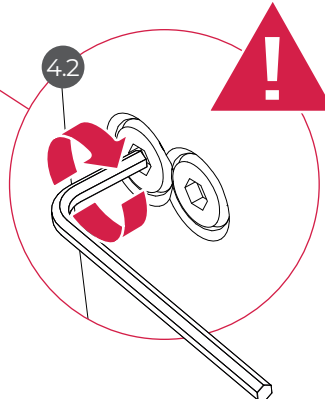

A M8
L = 22 mm x2

!
Atornillar permitiendo movilidad
Screw enabling movement
Viser de façon à permettre une mobilité

AUXILIARY TABLE

Agile

actiu.com/warranty

two people

3

4

4.1

Alinear ambos lados de la mesa indicados
Align both sides of the table as indicated,
Alignez les deux côtés de la table comme indiqué

4.2

Apretar fuertemente los tornillos
The screws must be strongly tighten
Serrer fortement les vises