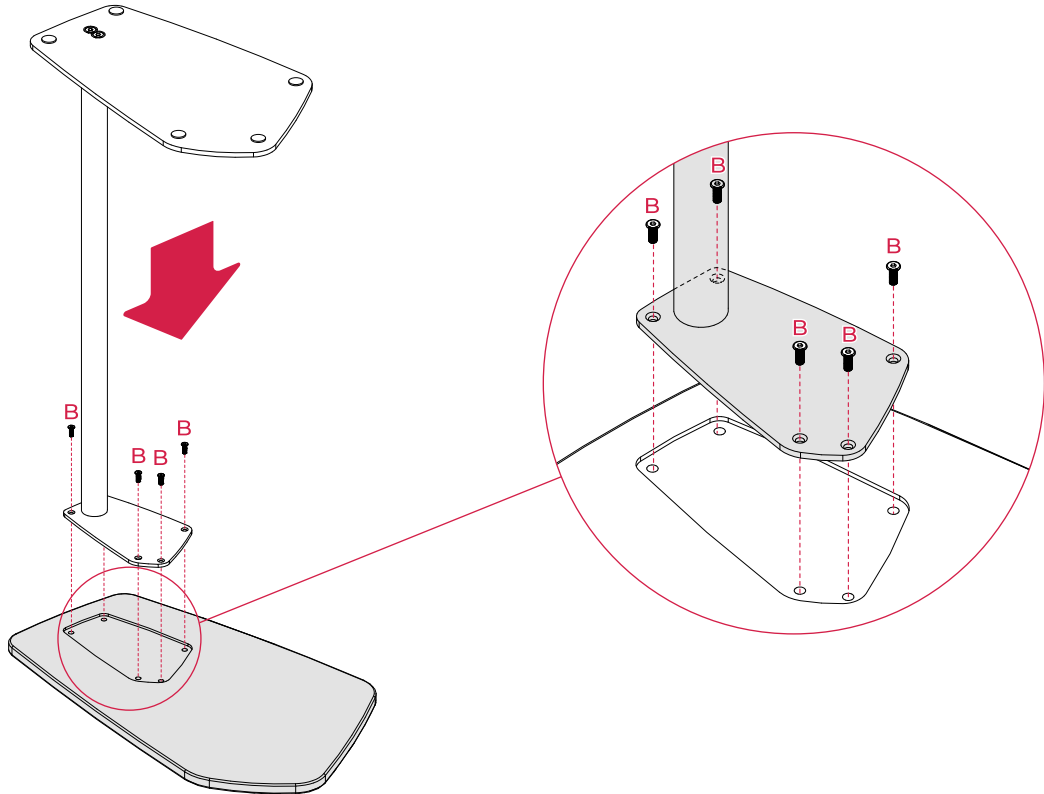

A M8
L = 22 mm x2

!
Atornillar permitiendo movilidad
Screw enabling movement
Viser de façon à permettre une mobilité

AUXILIARY TABLE

Agile

actiu.com/warranty

two people

3

4

4.1

Alinear ambos lados de la mesa indicados
Align both sides of the table as indicated,
Alignez les deux côtés de la table comme indiqué

4.2

Apretar fuertemente los tornillos
The screws must be strongly tighten
Serrer fortement les vises