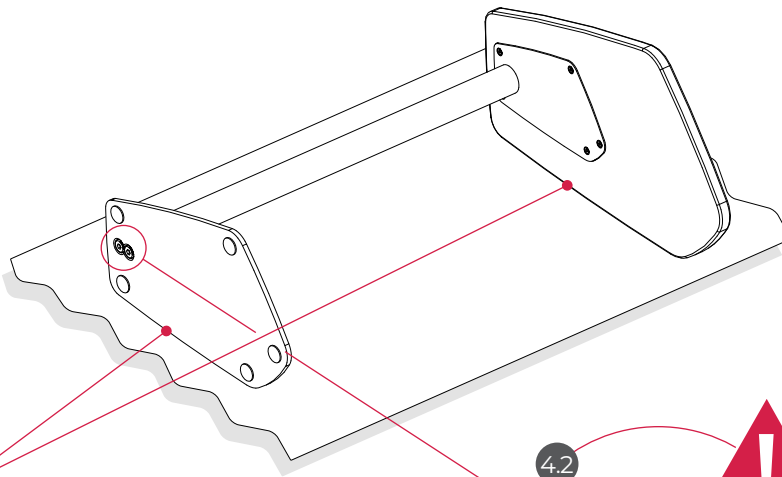

A M8
L = 22 mm x2

!
Atornillar permitiendo movilidad
Screw enabling movement
Viser de façon à permettre une mobilité

AUXILIARY TABLE

Agile

actiu.com/warranty

two people

3

4

4.1

Alinear ambos lados de la mesa indicados
Align both sides of the table as indicated,
Alignez les deux côtés de la table comme indiqué

4.2

Apretar fuertemente los tornillos
The screws must be strongly tighten
Serrer fortement les vises