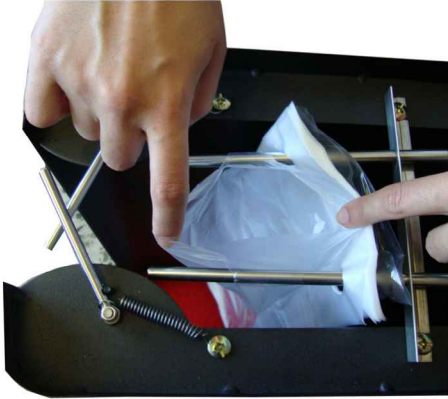

EMBOLSADORA DE PARAGUAS

REF: Pluvilux

Máquina embolsadora de paraguas largos

Descripción general:

- Máquina embolsadora de paraguas largos.
- Fácil utilización.
- Ideal para establecimientos públicos como hoteles,tiendas,centros comerciales,etc.
- Evita la sustracción ,ya que el usuario en todo momento porta consigo el paraguas.
- Nota: Para que la bolsa se quede pegada al paraguas, este debe estar mojado.

Materiales y componentes:

- Cuerpo fabricado en chapa de acero de 0.8 mm. de espesor y acabado en epoxi negro texturizado.
- Remates en policarbonato.
- Accionamiento mecánico, no precisa conexión eléctrica ni baterías.
- El recambio de bolsas se suministra en packs de 500 unidades

Uso: Embolsado de paraguas

Funcionamiento:

Introducir el paraguas mojado en la boca superior hasta el fondo de la bolsa, a continuación tirar en horizontal hacia el exterior .

Características técnicas:

- Capacidad 500 bolsas de 700 x 130 mm.
- Peso 7.2 KG.

Certificaciones y Homologaciones:

ISO 9001

EMBOLSADORA DE PARAGUAS

Manual de utilización Pluvilux

Extraer la tapa superior hacia arriba e introducir las bolsas en las guías.
Abrir la primera bolsa

Colocar de nuevo la tapa presionando.