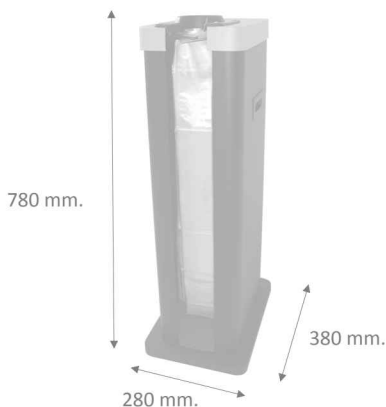

EMBOLSADORA DE PARAGUAS

REF: Pluvilux

Máquina embolsadora de paraguas largos

Descripción general:

- Máquina embolsadora de paraguas largos.
- Fácil utilización.
- Ideal para establecimientos públicos como hoteles,tiendas,centros comerciales,etc.
- Evita la sustracción ,ya que el usuario en todo momento porta consigo el paraguas.
- Nota: Para que la bolsa se quede pegada al paraguas, este debe estar mojado.

Materiales y componentes:

- Cuerpo fabricado en chapa de acero de 0.8 mm. de espesor y acabado en epoxi negro texturizado.
- Remates en policarbonato.
- Accionamiento mecánico, no precisa conexión eléctrica ni baterías.
- El recambio de bolsas se suministra en packs de 500 unidades

Uso: Embolsado de paraguas

Funcionamiento:

Introducir el paraguas mojado en la boca superior hasta el fondo de la bolsa, a continuación tirar en horizontal hacia el exterior .

Características técnicas:

- Capacidad 500 bolsas de 700 x 130 mm.
- Peso 7.2 KG.