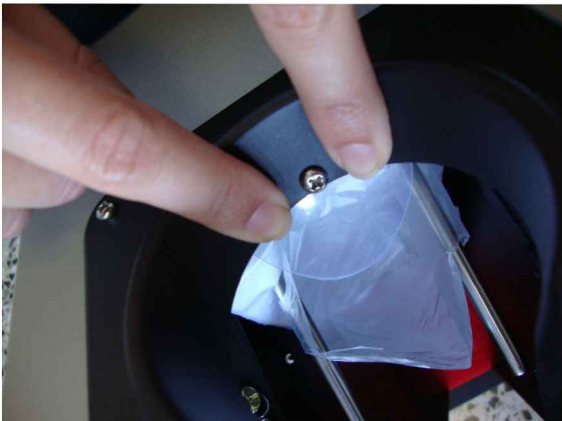

EMBOLSADORA DE PARAGUAS

REF: Pluvilux

Máquina embolsadora de paraguas largos

Descripción general:

- Máquina embolsadora de paraguas largos.
- Fácil utilización.
- Ideal para establecimientos públicos como hoteles,tiendas,centros comerciales,etc.
- Evita la sustracción ,ya que el usuario en todo momento porta consigo el paraguas.
- Nota: Para que la bolsa se quede pegada al paraguas, este debe estar mojado.

Uso: Embolsado de paraguas

Funcionamiento:

Introducir el paraguas mojado en la boca superior hasta el fondo de la bolsa, a continuación tirar en horizontal hacia el exterior .

Características técnicas:

- Capacidad 500 bolsas de 700 x 130 mm.
- Peso 7.2 KG.

Certificaciones y Homologaciones:

ISO 9001

EMBOLSADORA DE PARAGUAS

Manual de utilización Pluvilux

Extraer la tapa superior hacia arriba e introducir las bolsas en las guías.
Abrir la primera bolsa

Colocar de nuevo la tapa presionando.

Verificar que la lengüeta esté situada dentro de la primera bolsa

Comprobar que la bolsa está abierta

Introducir el paraguas hasta el fondo.

Extraer el paraguas hacia afuera.

Importante:
El paraguas debe estar mojado para que la bolsa quede pegada al mismo.