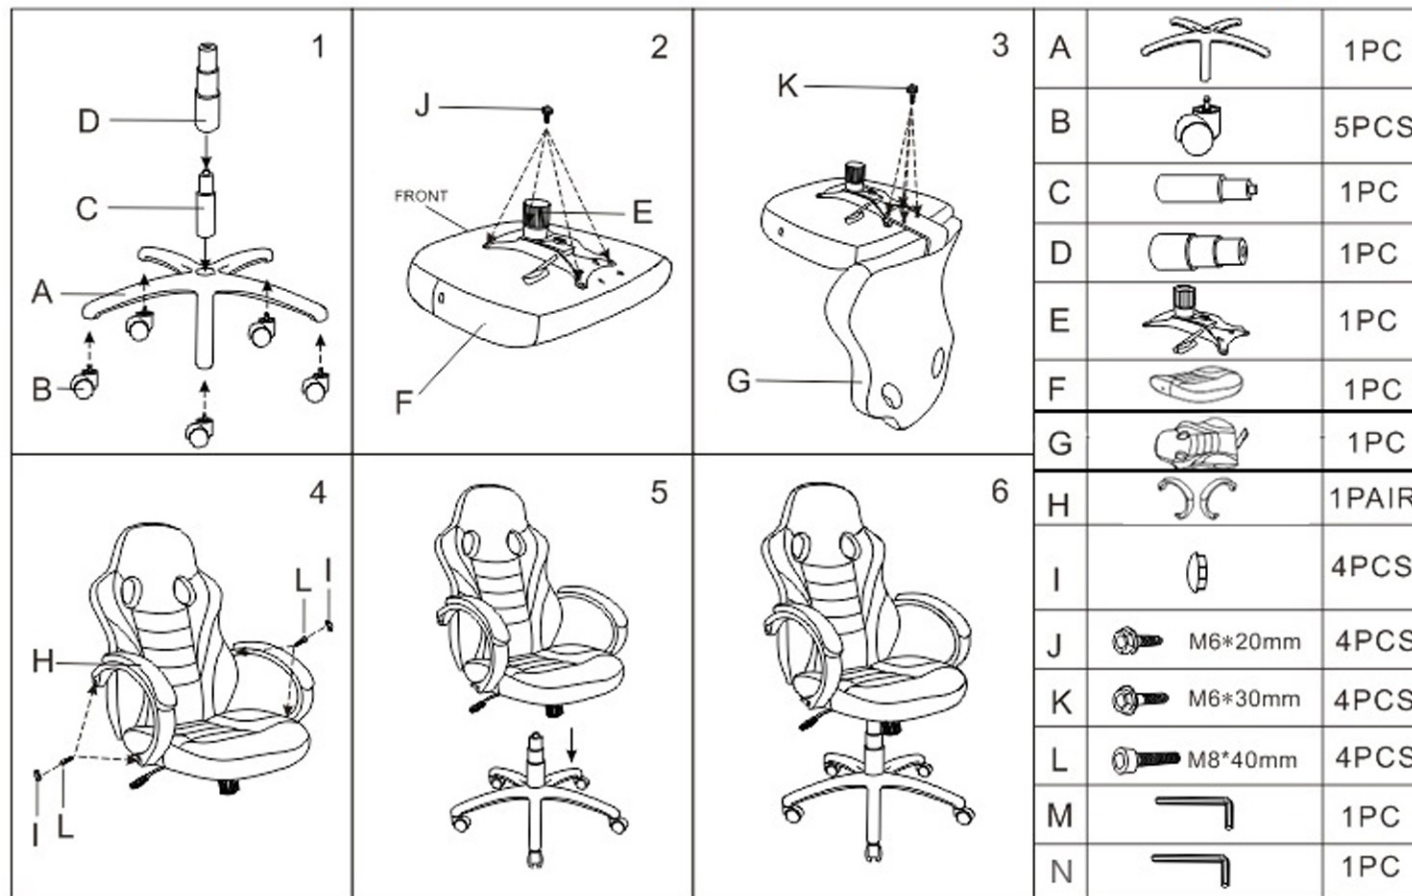

A		1PC
B		5PCS
C		1PC
D		1PC
E		1PC
F		1PC
G		1PC
H		1PAIR
I		4PCS
J		4PCS
K		4PCS
L		4PCS
M		1PC
N		1PC